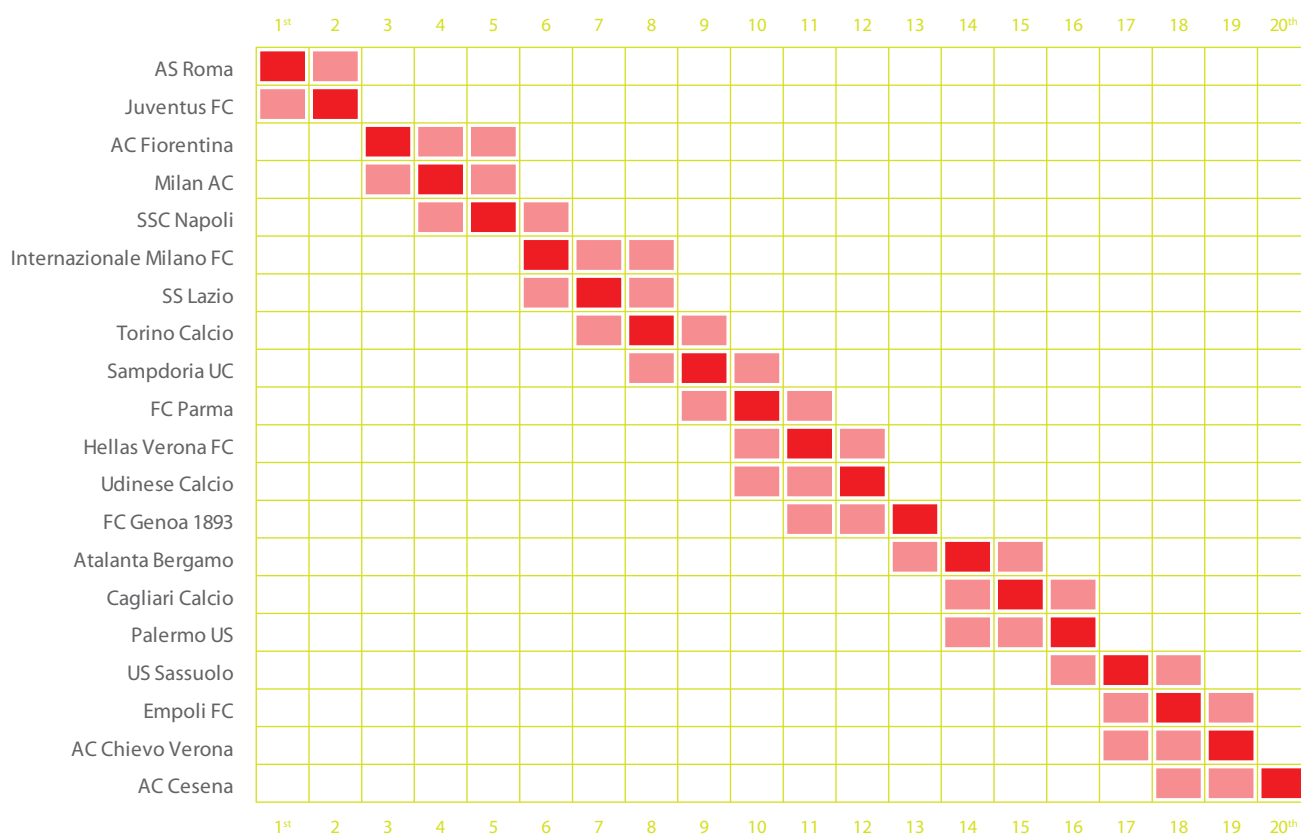

La Lettre du Big-5

Prédiction du classement final

Par indicateur

Rk: rang projeté; St: Statut des joueurs; Co: Cohésion de l'équipe; Am: Ambition du club
+ Supérieur au rang projeté; = Conforme au rang projeté; - Inférieur au rang projeté

AS Roma Rk: 1, St: -, Co: -, Am: =	Juventus FC Rk: 2, St: +, Co: +, Am: -	AC Fiorentina Rk: 3, St: =, Co: -, Am: -	Milan AC Rk: 4, St: =, Co: -, Am: +
SSC Napoli Rk: 5, St: +, Co: -, Am: =	Internazionale Milano FC Rk: 6, St: =, Co: -, Am: -	SS Lazio Rk: 7, St: -, Co: +, Am: +	Torino Calcio Rk: 8, St: +, Co: -, Am: =
Sampdoria UC Rk: 9, St: -, Co: +, Am: =	FC Parma Rk: 10, St: +, Co: -, Am: -	Hellas Verona FC Rk: 11, St: +, Co: -, Am: -	Udinese Calcio Rk: 12, St: -, Co: +, Am: +
FC Genoa 1893 Rk: 13, St: +, Co: -, Am: +	Atalanta Bergamo Rk: 14, St: -, Co: =, Am: +	Cagliari Calcio Rk: 15, St: -, Co: +, Am: =	Palermo US Rk: 16, St: =, Co: +, Am: +
US Sassuolo Rk: 17, St: -, Co: +, Am: =	Empoli FC Rk: 18, St: =, Co: +, Am: -	AC Chievo Verona Rk: 19, St: =, Co: +, Am: =	AC Cesena Rk: 20, St: =, Co: =, Am: +

Serie A