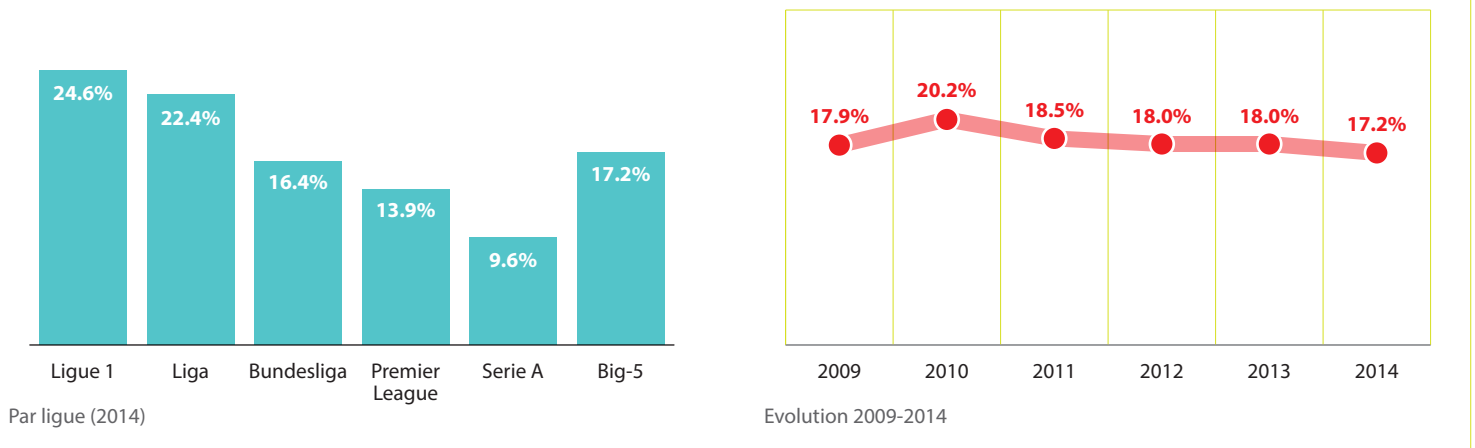

La Lettre du Big-5

Les clubs formateurs des joueurs du big-5

% de joueurs formés dans le club* (effectifs du 1er semestre)

* Au moins trois ans dans le club entre 15 et 21 ans

Classement des clubs ayant formé le plus de joueurs du big-5 (2014)

En rouge: clubs ne faisant pas partie des ligues du big-5