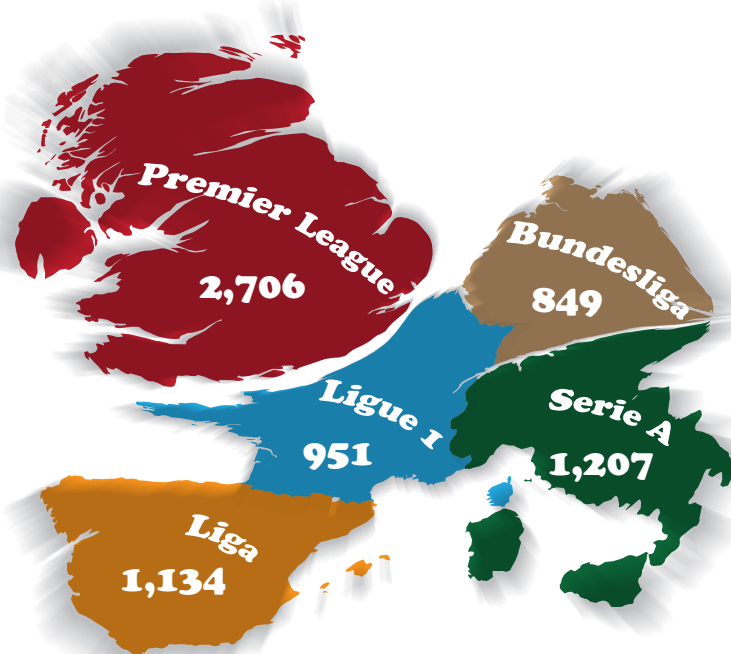

La Lettre du Big-5

Tout au long de la saison des cinq grands championnats européens, la Lettre du Big-5 présente des données inédites sur la composition des équipes et les performances des joueurs sur le terrain. Les statistiques sont élaborées en suivant une procédure méthodologique rigoureuse certifiant leur valeur scientifique. Les analyses publiées dans la Lettre du Big-5 ne constituent qu'une petite partie d'un plus large éventail de statistiques qui grâce à notre partenaire Opta Pro peuvent désormais être produites aussi en direct et mises à disposition de télévisions, sites, journaux, clubs, ligues, etc.

Pour plus d'informations sur nos services, veuillez écrire à football.observatory@cies.ch

➤ Sommes de transfert payées pour composer les effectifs actuels

➤ Sommes de transfert payées pour composer l'effectif actuel

[millions d'euros]

PREMIER LEAGUE

1. Man. City.....	435.1	11. Sunderland.....	75.7
2. Man. Utd.....	394.9	12. Stoke City.....	69.6
3. Chelsea.....	376.0	13. West Ham.....	63.6
4. Tottenham.....	250.1	14. Cardiff City.....	51.8
5. Arsenal.....	215.7	15. Norwich City.....	51.1
6. Liverpool.....	212.6	16. Swansea City.....	44.8
7. Newcastle.....	84.4	17. Hull City.....	41.1
8. Everton.....	82.9	18. Fulham.....	40.0
9. Aston Villa.....	81.6	19. WBA.....	30.7
10. Southampton.....	80.8	20. Crystal Palace.....	24.0

LIGA

1. Real Madrid.....	536.0	11. Real Betis.....	11.0
2. Barcelona.....	237.3	12. Real Sociedad.....	10.8
3. Atlético Madrid.....	80.6	13. Celta Vigo.....	8.8
4. Valencia.....	67.9	14. Espanyol.....	8.3
5. Sevilla.....	49.5	15. Real Valladolid.....	4.3
6. Villarreal.....	34.5	16. Osasuna.....	3.5
7. Athletic Bilbao.....	33.1	17. Rayo Vallecano, Elche, Almería, Levante.....	<3.0
8. Getafe.....	18.5		
9. Granada.....	16.8		
10. Málaga.....	11.3		

LIGUE 1

1. PSG.....	365.9	11. Montpellier.....	14.3
2. Monaco.....	204.9	12. Sochaux.....	12.4
3. Marseille.....	87.6	13. Nantes.....	12.2
4. Lyon.....	56.0	14. Nice.....	11.0
5. Lille.....	39.5	15. Valenciennes.....	10.2
6. Bordeaux.....	35.3	16. Reims.....	5.8
7. St-Etienne.....	28.1	17. Evian TG.....	3.2
8. Lorient.....	23.4	18. Guingamp, Bastia, Ajaccio.....	<3.0
9. Rennes.....	22.7		
10. Toulouse.....	14.6		

BUNDESLIGA

1. Bayern München.....	233.1	11. Stuttgart.....	25.3
2. Wolfsburg.....	117.2	12. Mainz 05.....	16.6
3. Dortmund.....	99.2	13. Nürnberg.....	15.2
4. Schalke 04.....	67.2	14. Frankfurt.....	12.8
5. Hamburg.....	57.2	15. Freiburg.....	8.6
6. Leverkusen.....	50.9	16. Hertha Berlin.....	7.3
7. M'gladbach.....	49.2	17. Augsburg.....	4.5
8. Hannover 96.....	28.6	18. Braunschweig.....	<3.0
9. Werder Bremen.....	28.5		
10. Hoffenheim.....	25.9		

SERIE A

1. Juventus.....	213.8	11. Torino.....	27.4
2. Internazionale.....	183.8	12. Udinese.....	26.3
3. Napoli.....	174.1	13. Cagliari.....	25.5
4. Roma.....	108.2	14. Bologna.....	23.7
5. Fiorentina.....	92.9	15. Atalanta Bergamo.....	23.4
6. Milan.....	91.2	16. Sassuolo.....	11.5
7. Lazio.....	89.7	17. Parma.....	9.6
8. Sampdoria.....	32.4	18. Chievo Verona.....	8.6
9. Genoa.....	32.0	19. Hellas Verona, Livorno.....	<3.0
10. Catania.....	31.8