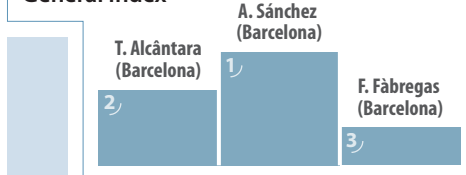

Pour plus d'informations sur nos services, veuillez écrire à football.observatory@cies.ch. Bonne lecture !

Premier League

General Index

Finition D. Sturridge (Liverpool)

Mise en danger R. Lukaku (WBA)

Percussion A. Townsend (QPR)

Distribution A. Ramsey (Arsenal)

Récupération L. Leiva (Liverpool)

Liga

General Index

Finition F. Fàbregas (Barcelona)

Mise en danger A. Sánchez (Barcelona)

Percussion J. Navas (Sevilla)

Distribution T. Alcântara (Barcelona)