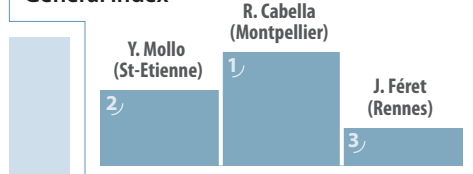

Pour plus d'informations sur nos services, veuillez écrire à football.observatory@cies.ch. Bonne lecture !

Premier League

General Index

Finition D. Sturridge (Liverpool)

Mise en danger R. Lukaku (WBA)

Percussion A. Townsend (QPR)

Distribution A. Ramsey (Arsenal)

Récupération L. Leiva (Liverpool)

Liga

General Index

Finition F. Fàbregas (Barcelona)

Mise en danger A. Sánchez (Barcelona)

Percussion J. Navas (Sevilla)

Distribution T. Alcântara (Barcelona)

Récupération Gabi (Atlético Madrid)

Ligue 1

General Index

Finition S. Kalou (Lille)

Mise en danger Y. Mollo (St-Etienne)

Percussion Z. Ibrahimović (Paris SG)

Distribution F. Balmont (Lille)

Récupération T. Xavier (Troyes)

Bundesliga

General Index

Finition R. Lewandowski (Dortmund)

Mise en danger C. Pizarro (Bayern)

Percussion R. Kruse (Düsseldorf)

Distribution Rafinha (Bayern)

Récupération J. Morávek (Augsburg)

Serie A