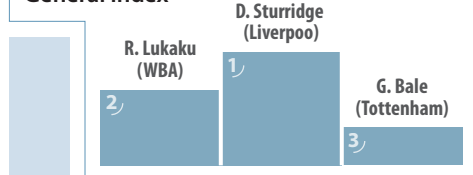

La Lettre du Big-5

JOUEURS DU MOIS AVRIL 2013

La Lettre du Big-5 est un projet de l'Observatoire du football du CIES et d'OptaPro. Tout au long de la saison des cinq grands championnats européens, elle présente des données exclusives sur la démographie des joueurs et leurs performances sur le terrain.

Les statistiques sont élaborées en suivant une procédure méthodologique rigoureuse certifiant leur valeur scientifique. Les analyses publiées dans la Lettre du Big-5 ne constituent qu'une petite partie d'un plus large éventail de statistiques pouvant désormais être produites aussi en direct et mises à disposition de télévisions, sites, journaux, clubs, ligues, etc.

Toute personne désirant recevoir des alertes hebdomadaires, est cordialement invitée à remplir le formulaire ad hoc qui se trouve en bas à gauche de la page d'accueil de notre site : www.football-observatory.com.

Pour plus d'informations sur nos services, veuillez écrire à football.observatory@cies.ch. Bonne lecture !

Premier League

General Index

Finition D. Sturridge (Liverpool)

Mise en danger R. Lukaku (WBA)

Percussion A. Townsend (QPR)

Distribution A. Ramsey (Arsenal)

Récupération L. Leiva (Liverpool)