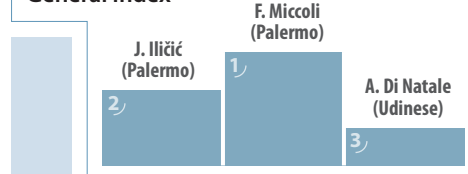

Serie A

General Index

Finition A. Di Natale (Udinese)

Mise en danger F. Miccoli (Palermo)

Percussion A. Candreva (Lazio)

Distribution J. Valdés (Parma)

Récupération G. Paletta (Parma)