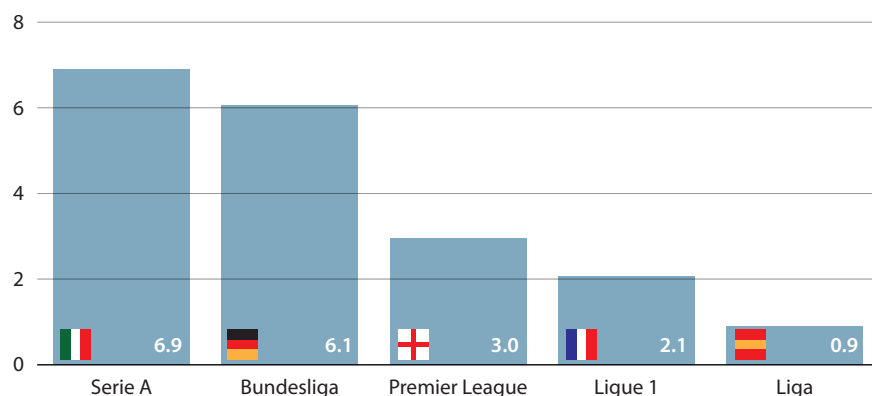

La Lettre du Big-5

► % de minutes jouées par les expatriés de moins de 21 ans

Dernière journée*

► Les plus

Dernière journée*

1. Hoffenheim (GER)	25.3	11. Lazio (ITA)	9.1
2. Sampdoria (ITA)	21.8	. Fulham, Chelsea (ENG)	9.1
3. Bologna (ITA)	18.2	. Atlético Madrid (ESP)	9.1
. Hamburg (GER)	18.2	. Augsburg, Wolfsburg (GER)	9.1
. Internazionale (ITA)	18.2	. Juventus (ITA)	9.1
6. Fürth (GER)	15.8	. Bayern (GER)	9.1
7. Udinese (ITA)	14.3	. Bordeaux (FRA)	9.1
8. Parma (ITA)	11.1	. Pescara (ITA)	9.1
. M'gladbach (GER)	11.1	. Leverkusen (GER)	9.1
10. Newcastle (ENG)	9.2	. Sochaux (FRA)	9.1

La Lettre du Big-5 est un projet de l'Observatoire du football du CIES et d'Optapro. Tout au long de la saison des cinq grands championnats européens, elle présente des données exclusives sur la démographie des joueurs et leurs performances sur le terrain.