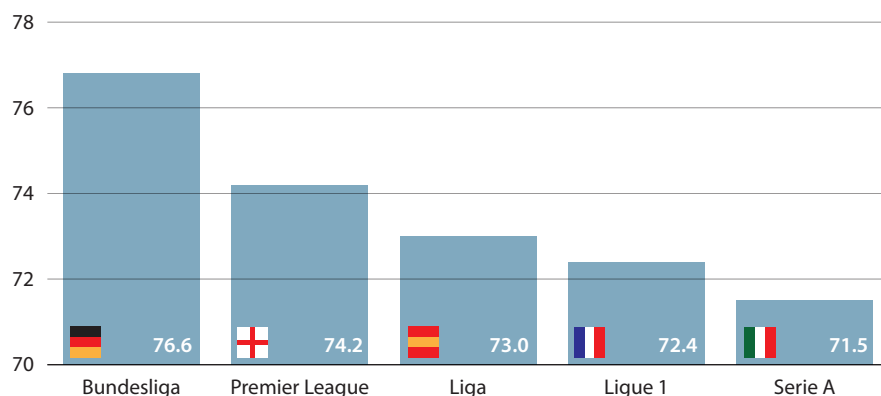

La Lettre du Big-5

► % de minutes jouées par les 11 footballeurs les plus utilisés par club

Dernière journée*

La Lettre du Big-5 est un projet de l'Observatoire du football du CIES et d'Optapro. Tout au long de la saison des cinq grands championnats européens, elle présente des données exclusives sur la démographie des joueurs et leurs performances sur le terrain.